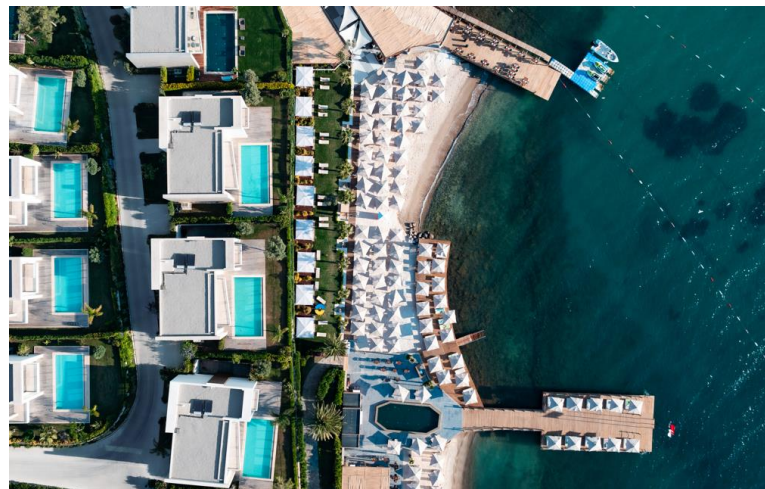

ПИРС | ПЛЯЖ

ПЛЯЖ

Характеристики пляжа	Длина Пляжа	Пирс
На берегу моря, песчаный пляж, павильон	130 м	2 пирс, 1 пирс вил

- Пляж удостоен награды Голубой Флаг за чистоту воды и территории