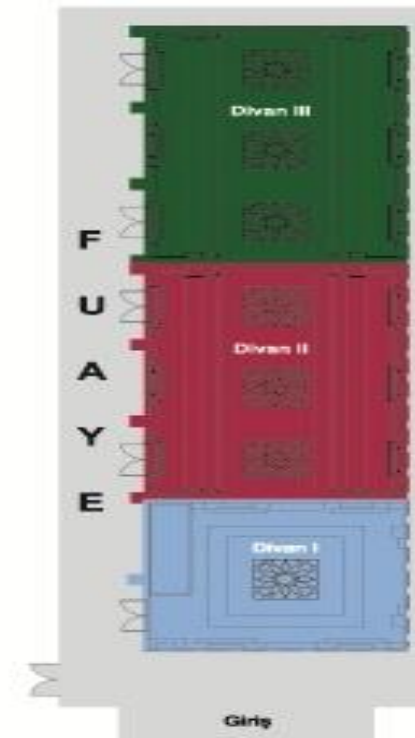

Конференц залы

Тип	Название	Макс. Кол-во человек
Бальный зал	Karatay	400
Семинар 1	Karatay 1	50
Семинар 2	Karatay 2	50
Семинар 3	Divan 1	70
Семинар 4	Divan 2	70
Семинар 5	Divan 3	12

Гольф –Клуб Анталии

2 Захватывающих поля для гольфа Паша & PGA Султан