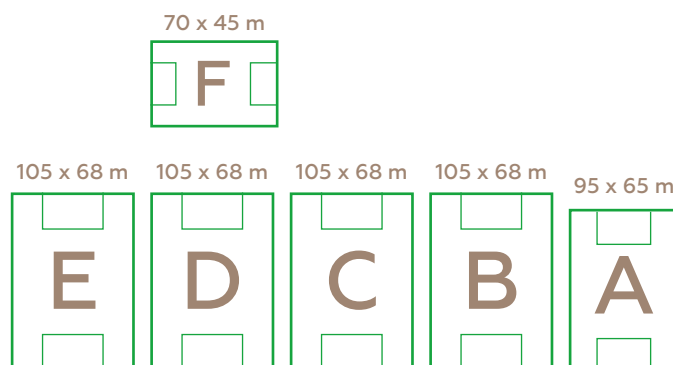

Дренажная система Papillon

- Трава
- Песок / 0
- Гравий-песок / 0-7
- Гравий / 7-15
- Дренажная труба
- Крупный гравий / 15-30