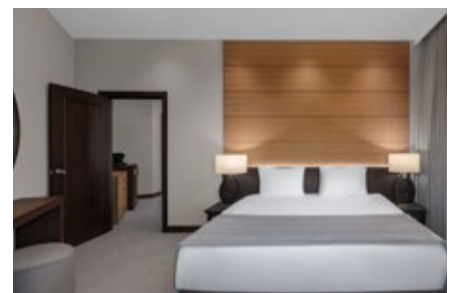

Концепция Сьют

ORCHID KING SUITE

С видом на Море | Главное здание / 1 номер | 80 м²

Макс. Вместимость

- 5 чел.

Особенности номера

- Ковровое покрытие
- Трехкомнатный номер:
  В одной спальне
  1 односпальная кровать
  (100x200 см) & 1 Двуспальная
  кровать (200x200 см).
  В другой спальне 1 Двуспальная
  кровать (150x200 см)
- Гостиная
- Межкомнатная дверь
- 1 Ванная комната
- 2 Балкона

Ванная комната

- Душевая кабина
- Халат и тапочки
- Банные принадлежности

Технологии

- Цифровой сейф
- Беспроводной Интернет
- ЖК-телевизор
- Центральное кондиционирование
- Телефон

Сервис и услуги

- Эл. чайник
- Мини-бар (ежедневное пополнение)
- Меню подушек
- Кофемашина
- Утюг и гладильная доска