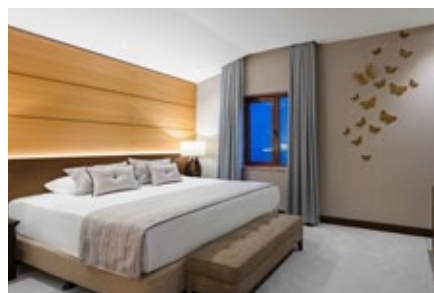

Концепция Свют

CARNATION KING SUITE

С видом на Море | Главное здание / 1 номер | 80 м²

Макс. Вместимость

- 5 чел.

Особенности номера

- Ковровое покрытие
- Трехкомнатный номер:
  В одной спальне
  1 односпальная кровать
  (100x200 см) & 1 Двухспальная
  кровать (180x200 см)
  В другой спальне 1 Двухспальная
  кровать (150x200 см)
- Гостиная
- Межкомнатная дверь
- 1 Ванная комната
- 2 Балкона

Ванная комната

- Душевая кабина
- Халат и тапочки
- Банные принадлежности

Технологии

- Цифровой сейф
- Беспроводной Интернет
- ЖК-телевизор
- Центральное кондиционирование
- Телефон

Сервис и услуги

- Эл. чайник
- Мини-бар (ежедневное пополнение)
- Меню подушек
- Кофемашина
- Утюг и гладильная доска