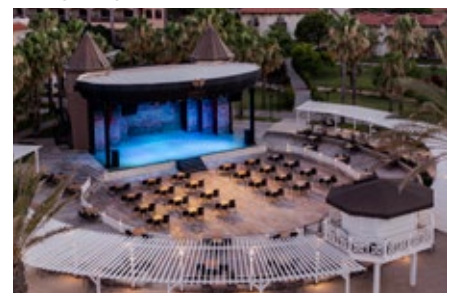

РАЗВЛЕЧЕНИЯ, МЕРОПРИЯТИЯ И СПОРТ

Место проведения

- Амфитеатр
- Зоны Активности
- Дискотека под открытым небом
- Belvil Lounge
- Бассейн, Территория вокруг бассейна и пляж
- Футбольное поле Belvil: 55 x 95
- Фитнес-центр
- Фитнес зона
- Футбольная и баскетбольная площадки, теннисный корт
- Papu Kids Club
- Детская спортивная академия Papu Kids

Развлекательная программа

- Профессиональные танцевальные шоу
- Акробатические шоу
- Музыкальные шоу
- Тематические вечеринки

- Фестивали
- Живая музыка
- Пенная вечеринка
- Sunset Party (Вечеринка на закате)
- Дискотека
- Игра на пианино
- Караоке
- Кинотеатр под открытым небом

Активности

- Различные турниры
- Футбол
- Пляжный волейбол
- Баскетбол
- Водное поло
- Стрельба из пневматической винтовки
- Дартс
- Бочче
- Настольный теннис

- Бинго
- Шаффлборд
- Джавелот
- Стрельба из лука
- Бадминтон
- Теннисные мячи и ракетки
- Настольные игры

Спорт

- В рамках Детской Спортивной Академии Papu Kids: уроки футбола, плавания, тенниса и гольфа
- Актуальные фитнес-тренды и дополнительные программы, в сопровождении тренеров Fit Club.
- Частные уроки, проводимые профессиональными и сертифицированными инструкторами.

Амфитеатр