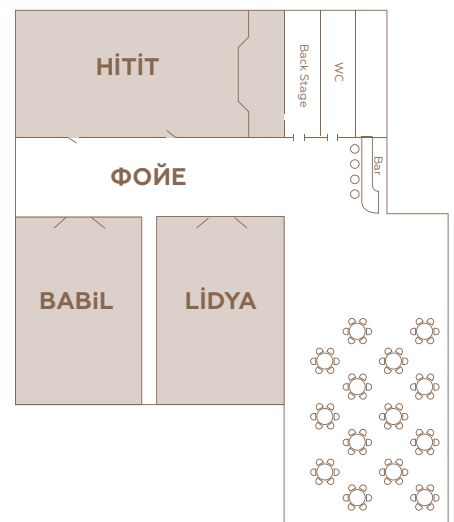

### ЗАЛЫ

	Площадь м <sup>2</sup>	Площадь (м)	Высота (м)	Театр	Класс	Рассадка U	Банкет
Фойе	175	27.44 x 6.40	3.44	-	-	-	-
Hitit	387	17.2 x 22.5	3.3	500	280	-	350
Babil	134	15 x 9	3.3	120	90	-	90
Lidya	131	15 x 9	3.3	120	90	-	90